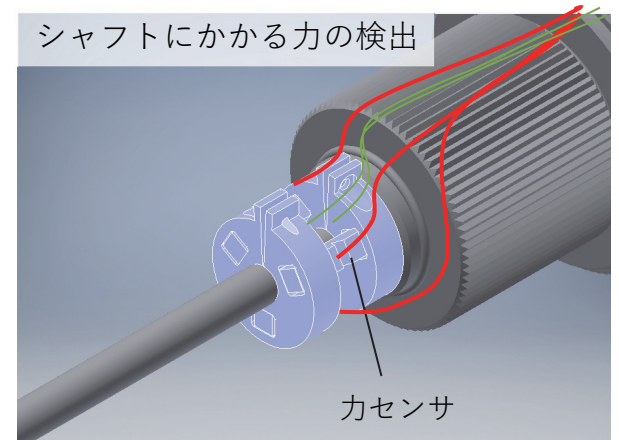

スマートツール搭載用 力覚センサ Force sensor for smart surgical tool

ハウジング

- ✓ 小さなヒステリシス
- ✓ 測定レンジ: ± 25 N
- ✓ 測定分解能: 0.235[%FS]