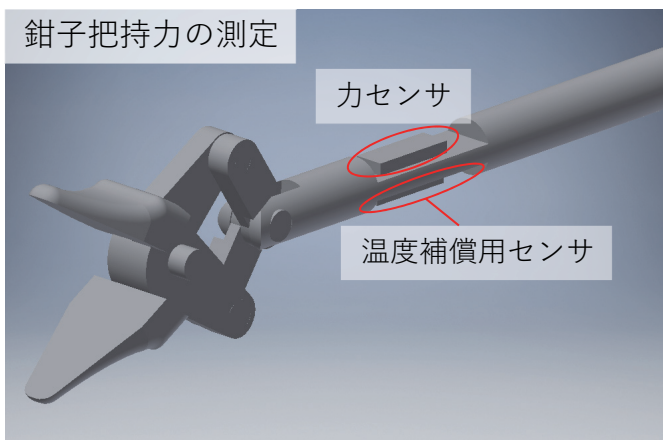

スマートツール搭載用 力覚センサ Force sensor for smart surgical tool

ハウジング

- ✓ 小さなヒステリシス
- ✓ 測定レンジ: ± 25 N
- ✓ 測定分解能: 0.235[%FS]