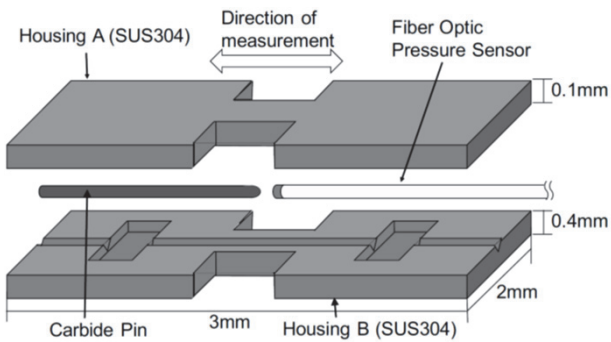

スマートツール搭載用 力覚センサ Force sensor for smart surgical tool

ハウジング

- ✓ 小さなヒステリシス
- ✓ 測定レンジ: ± 25 N
- ✓ 測定分解能: 0.235[%FS]