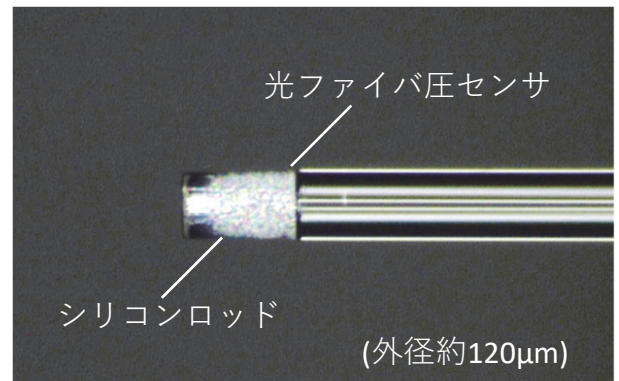

スマートツール搭載用 力覚センサ Force sensor for smart surgical tool

ハウジング

- ✓ 小さなヒステリシス
- ✓ 測定レンジ: ± 25 N
- ✓ 測定分解能: 0.235[%FS]