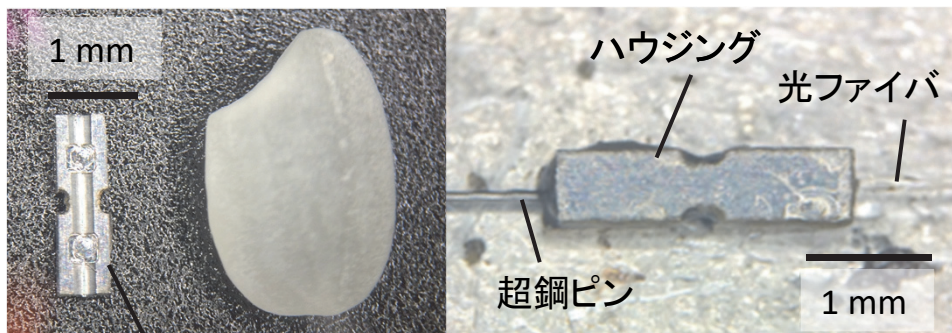

スマートツール搭載用 力覚センサ Force sensor for smart surgical tool

ハウジング

- ✓ 小さなヒステリシス
- ✓ 測定レンジ: ± 25 N
- ✓ 測定分解能: 0.235[%FS]