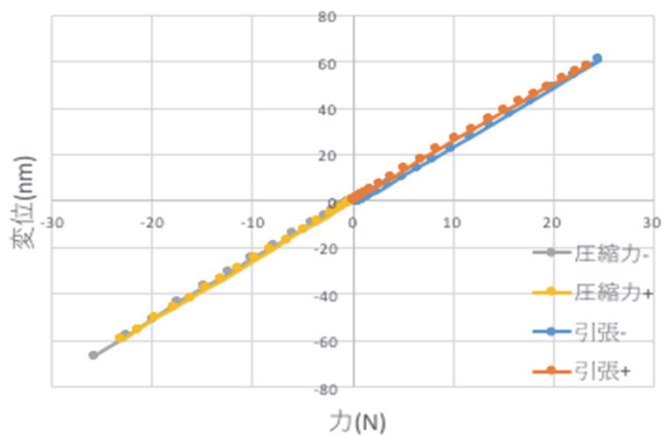

スマートツール搭載用 力覚センサ Force sensor for smart surgical tool

ハウジング

- ✓ 小さなヒステリシス
- ✓ 測定レンジ: ± 25 N
- ✓ 測定分解能: 0.235[%FS]